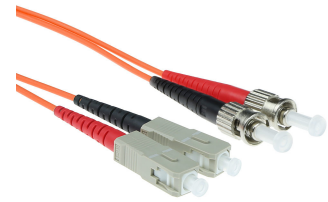

## ACT 30 meter LSZH Multimode 50/125 OM2 glasvezel patchkabel duplex met SC en ST connectoren

**Merk :** ACT

**Artikelcode:** RL2530

**Productnaam :** 30 meter LSZH Multimode 50/125 OM2 glasvezel patchkabel duplex met SC en ST connectoren

- Individueel testrapport per kabel op IL en RL, End-face 100% geïnspecteerd
  - Laser precision cleaving
  - Grade A-m vezel
  - UPC polish
- 30m LSZH multimode 50/125 OM2 glasvezel patchkabel duplex met SC en ST connectoren

**ACT 30 meter LSZH Multimode 50/125 OM2 glasvezel patchkabel duplex met SC en ST connectoren:**

ACT 30 meter LSZH Multimode 50/125 OM2 glasvezel patchkabel duplex met SC en ST connectoren.  
Snoerlengte: 30 m, Aansluiting 1: SC, Aansluiting 2: ST, Full duplex

### Kenmerken

|                         |        |
|-------------------------|--------|
| Snoerlengte *           | 30 m   |
| Aansluiting 1 *         | SC     |
| Aansluiting 2 *         | ST     |
| Kleur van het product * | Oranje |
| Full duplex             | ✓      |