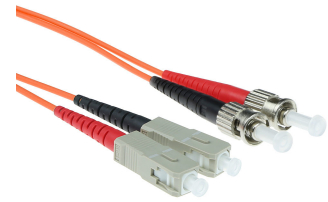

ACT 2 meter LSZH Multimode 50/125 OM2 glasvezel patchkabel duplex met SC en ST connectoren

Merk : ACT

Artikelcode: RL2502

Productnaam : 2 meter LSZH Multimode 50/125 OM2 glasvezel patchkabel duplex met SC en ST connectoren

- Individueel testrapport per kabel op IL en RL, End-face 100% geïnspecteerd
 - Laser precision cleaving
 - Grade A-m vezel
 - UPC polish
- 2m LSZH multimode 50/125 OM2 glasvezel patchkabel duplex met SC en ST connectoren

ACT 2 meter LSZH Multimode 50/125 OM2 glasvezel patchkabel duplex met SC en ST connectoren:

ACT 2 meter LSZH Multimode 50/125 OM2 glasvezel patchkabel duplex met SC en ST connectoren.
Snoerlengte: 2 m, Aansluiting 1: SC, Aansluiting 2: ST, Full duplex

Kenmerken		Logistieke gegevens	
Snoerlengte *	2 m	Code geharmoniseerd systeem (HS) 85447000	
Aansluiting 1 *	SC	Overige specificaties	
Aansluiting 2 *	ST	Kern-/omhulsel-diameter	50/125 µm
Kleur van het product *	Oranje		
Full duplex	✓		