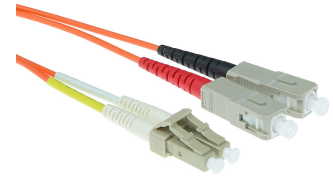

## ACT 3 meter LSZH Multimode 62.5/125 OM1 glasvezel patchkabel duplex met LC en SC connectoren

**Merk :** ACT

**Artikelcode:** RL8003

**Productnaam :** 3 meter LSZH Multimode 62.5/125 OM1 glasvezel patchkabel duplex met LC en SC connectoren

- Individueel testrapport per kabel op IL en RL, End-face 100% geïnspecteerd
  - Laser precision cleaving
  - Grade A-m vezel
  - UPC polish
- 3m LSZHmultimode 62.5/125 OM1 glasvezel patchkabel duplex met LC en SC connectoren

**ACT 3 meter LSZH Multimode 62.5/125 OM1 glasvezel patchkabel duplex met LC en SC connectoren:**

ACT 3 meter LSZH Multimode 62.5/125 OM1 glasvezel patchkabel duplex met LC en SC connectoren.  
Snoerlengte: 3 m, Aansluiting 1: LC, Aansluiting 2: SC, Full duplex

Kenmerken		Logistieke gegevens	
Snoerlengte *	3 m	Code geharmoniseerd systeem (HS)	85447000
Aansluiting 1 *	LC	<b>Overige specificaties</b>	
Aansluiting 2 *	SC	Kern-/omhulsel-diameter	62,5/125 µm
Kleur van het product *	Oranje		
Full duplex	✓		