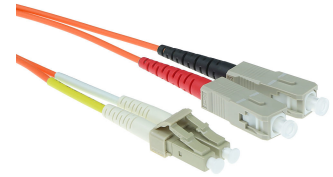

ACT 2 meter LSZH Multimode 62.5/125 OM1 glasvezel patchkabel duplex met LC en SC connectoren

Merk : ACT

Artikelcode: RL8002

Productnaam : 2 meter LSZH Multimode 62.5/125 OM1 glasvezel patchkabel duplex met LC en SC connectoren

- Individueel testrapport per kabel op IL en RL, End-face 100% geïnspecteerd
 - Laser precision cleaving
 - Grade A-m vezel
 - UPC polish
- 2m LSZHmultimode 62.5/125 OM1 glasvezel patchkabel duplex met LC en SC connectoren

ACT 2 meter LSZH Multimode 62.5/125 OM1 glasvezel patchkabel duplex met LC en SC connectoren:

ACT 2 meter LSZH Multimode 62.5/125 OM1 glasvezel patchkabel duplex met LC en SC connectoren.
Snoerlengte: 2 m, Aansluiting 1: LC, Aansluiting 2: SC, Full duplex

Kenmerken		Logistieke gegevens	
Snoerlengte *	2 m	Code geharmoniseerd systeem (HS)	85447000
Aansluiting 1 *	LC	Overige specificaties	
Aansluiting 2 *	SC	Kern-/omhulsel-diameter	62,5/125 µm
Kleur van het product *	Oranje		
Full duplex	✓		