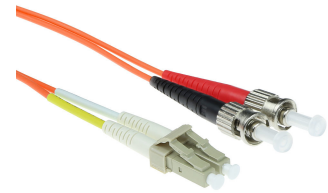

ACT 30 meter LSZH Multimode 62.5/125 OM1 glasvezel patchkabel duplex met LC en ST connectoren

Merk : ACT

Artikelcode: RL7030

Productnaam : 30 meter LSZH Multimode 62.5/125 OM1 glasvezel patchkabel duplex met LC en ST connectoren

- Individueel testrapport per kabel op IL en RL, End-face 100% geïnspecteerd
 - Laser precision cleaving
 - Grade A-m vezel
 - UPC polish
- 30m LSZH multimode 62.5/125 OM1 glasvezel patchkabel duplex met LC en ST connectoren

ACT 30 meter LSZH Multimode 62.5/125 OM1 glasvezel patchkabel duplex met LC en ST connectoren:

ACT 30 meter LSZH Multimode 62.5/125 OM1 glasvezel patchkabel duplex met LC en ST connectoren.
Snoerlengte: 30 m, Aansluiting 1: LC, Aansluiting 2: ST, Full duplex

Kenmerken		Logistieke gegevens	
Snoerlengte *	30 m	Code geharmoniseerd systeem (HS)	85447000
Aansluiting 1 *	LC	Overige specificaties	
Aansluiting 2 *	ST	Kern-/omhulsel-diameter	62,5/125 µm
Kleur van het product *	Oranje		
Full duplex	✓		