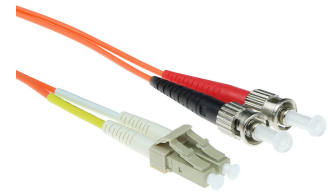

## ACT 3 meter LSZH Multimode 62.5/125 OM1 glasvezel patchkabel duplex met LC en ST connectoren

**Merk :** ACT

**Artikelcode:** RL7003

**Productnaam :** 3 meter LSZH Multimode 62.5/125 OM1 glasvezel patchkabel duplex met LC en ST connectoren

- Individueel testrapport per kabel op IL en RL, End-face 100% geïnspecteerd
  - Laser precision cleaving
  - Grade A-m vezel
  - UPC polish
- 3m LSZHmultimode 62.5/125 OM1 glasvezel patchkabel duplexmet LC en ST connectoren

**ACT 3 meter LSZH Multimode 62.5/125 OM1 glasvezel patchkabel duplex met LC en ST connectoren:**

ACT 3 meter LSZH Multimode 62.5/125 OM1 glasvezel patchkabel duplex met LC en ST connectoren.  
Snoerlengte: 3 m, Aansluiting 1: LC, Aansluiting 2: ST, Full duplex

Kenmerken		Logistieke gegevens	
Snoerlengte *	3 m	Code geharmoniseerd systeem (HS)	85447000
Aansluiting 1 *	LC	<b>Overige specificaties</b>	
Aansluiting 2 *	ST	Kern-/omhulsel-diameter	62,5/125 µm
Kleur van het product *	Oranje		
Full duplex	✓		