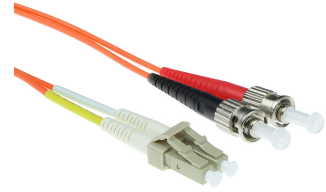

## ACT 1,5 meter LSZH Multimode 62.5/125 OM1 glasvezel patchkabel duplex met LC en ST connectoren

**Merk :** ACT

**Artikelcode:** RL7051

**Productnaam :** 1,5 meter LSZH Multimode 62.5/125 OM1 glasvezel patchkabel duplex met LC en ST connectoren

- Individueel testrapport per kabel op IL en RL, End-face 100% geïnspecteerd
  - Laser precision cleaving
  - Grade A-m vezel
  - UPC polish
- 1,5m LSZH multimode 62.5/125 OM1 glasvezel patchkabel duplex met LC en ST connectoren

[ACT 1,5 meter LSZH Multimode 62.5/125 OM1 glasvezel patchkabel duplex met LC en ST connectoren:](#)

ACT 1,5 meter LSZH Multimode 62.5/125 OM1 glasvezel patchkabel duplex met LC en ST connectoren.  
Snoerlengte: 1,5 m, Aansluiting 1: LC, Aansluiting 2: ST, Full duplex

### Kenmerken

Snoerlengte *	1,5 m
Aansluiting 1 *	LC
Aansluiting 2 *	ST
Kleur van het product *	Oranje
Full duplex	✓