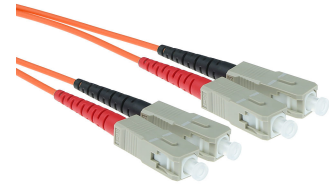

ACT 15 meter LSZH Multimode 62.5/125 OM1 glasvezel patchkabel duplex met SC connectoren

Merk : ACT

Artikelcode: RL3015

Productnaam : 15 meter LSZH Multimode 62.5/125 OM1 glasvezel patchkabel duplex met SC connectoren

- Individueel testrapport per kabel op IL en RL, End-face 100% geïnspecteerd
 - Laser precision cleaving
 - Grade A-m vezel
 - UPC polish
- 15m LSZH multimode 62.5/125 OM1 glasvezel patchkabel duplex met SC connectoren

ACT 15 meter LSZH Multimode 62.5/125 OM1 glasvezel patchkabel duplex met SC connectoren:

ACT 15 meter LSZH Multimode 62.5/125 OM1 glasvezel patchkabel duplex met SC connectoren.
Snoerlengte: 15 m, Aansluiting 1: SC, Aansluiting 2: SC, Full duplex

Kenmerken

Snoerlengte *	15 m
Aansluiting 1 *	SC
Aansluiting 2 *	SC
Kleur van het product *	Oranje
Full duplex	✓

Logistieke gegevens

Code geharmoniseerd systeem (HS) 85447000

Overige specificaties

Kern-/omhulsel-diameter 62,5/125 µm