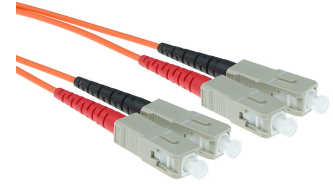

## ACT 3 meter LSZH Multimode 62.5/125 OM1 glasvezel patchkabel duplex met SC connectoren

**Merk :** ACT

**Artikelcode:** RL3003

**Productnaam :** 3 meter LSZH Multimode 62.5/125 OM1 glasvezel patchkabel duplex met SC connectoren

- Individueel testrapport per kabel op IL en RL, End-face 100% geïnspecteerd
  - Laser precision cleaving
  - Grade A-m vezel
  - UPC polish
- 3m LSZH multimode 62.5/125 OM1 glasvezel patchkabel duplex met SC connectoren

[ACT 3 meter LSZH Multimode 62.5/125 OM1 glasvezel patchkabel duplex met SC connectoren:](#)

ACT 3 meter LSZH Multimode 62.5/125 OM1 glasvezel patchkabel duplex met SC connectoren.  
Snoerlengte: 3 m, Aansluiting 1: SC, Aansluiting 2: SC, Full duplex

Kenmerken		Logistieke gegevens	
Snoerlengte *	3 m	Code geharmoniseerd systeem (HS) 85447000	
Aansluiting 1 *	SC	Overige specificaties	
Aansluiting 2 *	SC	Kern-/omhulsel-diameter	62,5/125 µm
Kleur van het product *	Oranje		
Full duplex	✓		