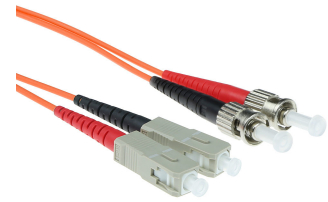

ACT 30 meter LSZH Multimode 62.5/125 OM1 glasvezel patchkabel duplex met ST en SC connectoren

Merk : ACT

Artikelcode: RL2030

Productnaam : 30 meter LSZH Multimode 62.5/125 OM1 glasvezel patchkabel duplex met ST en SC connectoren

- Individueel testrapport per kabel op IL en RL, End-face 100% geïnspecteerd
 - Laser precision cleaving
 - Grade A-m vezel
 - UPC polish
- 30m LSZH multimode 62.5/125 OM1 glasvezel patchkabel duplex met ST en SC connectoren

ACT 30 meter LSZH Multimode 62.5/125 OM1 glasvezel patchkabel duplex met ST en SC connectoren:

ACT 30 meter LSZH Multimode 62.5/125 OM1 glasvezel patchkabel duplex met ST en SC connectoren.
Snoerlengte: 30 m, Aansluiting 1: SC, Aansluiting 2: ST, Full duplex

Kenmerken		Logistieke gegevens	
Snoerlengte *	30 m	Code geharmoniseerd systeem (HS)	85447000
Aansluiting 1 *	SC	Overige specificaties	
Aansluiting 2 *	ST	Kern-/omhulsel-diameter	62,5/125 µm
Kleur van het product *	Oranje		
Full duplex	✓		