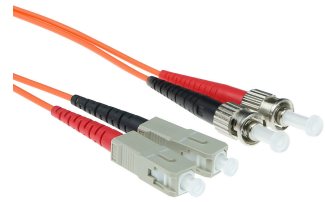

ACT 50 meter LSZH Multimode 62.5/125 OM1 glasvezel patchkabel duplex met ST en SC connectoren

Merk : ACT

Artikelcode: RL2050

Productnaam : 50 meter LSZH Multimode 62.5/125 OM1 glasvezel patchkabel duplex met ST en SC connectoren

- Individueel testrapport per kabel op IL en RL, End-face 100% geïnspecteerd
 - Laser precision cleaving
 - Grade A-m vezel
 - UPC polish
- 50m LSZH multimode 62.5/125 OM1 glasvezel patchkabel duplex met ST en SC connectoren

ACT 50 meter LSZH Multimode 62.5/125 OM1 glasvezel patchkabel duplex met ST en SC connectoren:

ACT 50 meter LSZH Multimode 62.5/125 OM1 glasvezel patchkabel duplex met ST en SC connectoren.
Snoerlengte: 50 m, Aansluiting 1: SC, Aansluiting 2: ST, Full duplex

Kenmerken		Logistieke gegevens	
Snoerlengte *	50 m	Code geharmoniseerd systeem (HS)	85447000
Aansluiting 1 *	SC	Overige specificaties	
Aansluiting 2 *	ST	Kern-/omhulsel-diameter	62,5/125 µm
Kleur van het product *	Oranje		
Full duplex	✓		