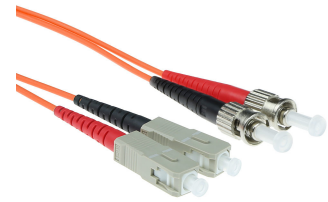

ACT 15 meter LSZH Multimode 62.5/125 OM1 glasvezel patchkabel duplex met ST en SC connectoren

Merk : ACT

Artikelcode: RL2015

Productnaam : 15 meter LSZH Multimode 62.5/125 OM1 glasvezel patchkabel duplex met ST en SC connectoren

- Individueel testrapport per kabel op IL en RL, End-face 100% geïnspecteerd
 - Laser precision cleaving
 - Grade A-m vezel
 - UPC polish
- 15m LSZH multimode 62.5/125 OM1 glasvezel patchkabel duplex met ST en SC connectoren

ACT 15 meter LSZH Multimode 62.5/125 OM1 glasvezel patchkabel duplex met ST en SC connectoren:

ACT 15 meter LSZH Multimode 62.5/125 OM1 glasvezel patchkabel duplex met ST en SC connectoren.
Snoerlengte: 15 m, Aansluiting 1: SC, Aansluiting 2: ST, Full duplex

Kenmerken		Logistieke gegevens	
Snoerlengte *	15 m	Code geharmoniseerd systeem (HS)	85447000
Aansluiting 1 *	SC	Overige specificaties	
Aansluiting 2 *	ST	Kern-/omhulsel-diameter	62,5/125 µm
Kleur van het product *	Oranje		
Full duplex	✓		