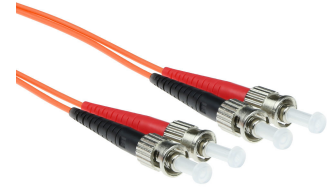

## ACT 2 meter LSZH Multimode 62.5/125 OM1 glasvezel patchkabel duplex met ST connectoren

**Merk :** ACT

**Artikelcode:** RL1002

**Productnaam :** 2 meter LSZH Multimode 62.5/125 OM1 glasvezel patchkabel duplex met ST connectoren

- Individueel testrapport per kabel op IL en RL, End-face 100% geïnspecteerd
  - Laser precision cleaving
  - Grade A-m vezel
  - UPC polish
- 2m LSZHmultimode 62.5/125 OM1 glasvezel patchkabel duplex met ST connectoren

**ACT 2 meter LSZH Multimode 62.5/125 OM1 glasvezel patchkabel duplex met ST connectoren:**

ACT 2 meter LSZH Multimode 62.5/125 OM1 glasvezel patchkabel duplex met ST connectoren.  
Snoerlengte: 2 m, Aansluiting 1: ST, Aansluiting 2: ST, Full duplex

Kenmerken		Logistieke gegevens	
Snoerlengte *	2 m	Code geharmoniseerd systeem (HS) 85447000	
Aansluiting 1 *	ST	Overige specificaties	
Aansluiting 2 *	ST	Kern-/omhulsel-diameter	62,5/125 µm
Kleur van het product *	Oranje		
Full duplex	✓		