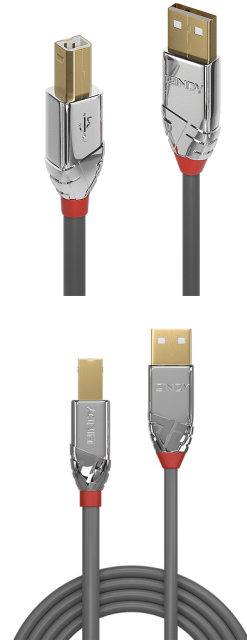

## Lindy 36645 USB-kabel USB 2.0 7,5 m USB A USB B Grijs

**Merk :** Lindy

**Artikelcode:** 36645

**Productnaam :** 36645

Lindy 36645. Snoerlengte: 7,5 m. Aansluiting 1: USB A, Aansluiting 2: USB B, USB-versie: USB 2.0, Max. overdrachtssnelheid: 0,48 Gbit/s, Contact geleider materiaal: Goud, Kleur van het product: Grijs

Kenmerken		Kenmerken	
USB-versie *	USB 2.0	Kleur kabel	Grijs
Aansluiting 1 *	USB A	Plug and play	✓
Aansluiting 2 *	USB B	Certificering	REACH, UL
Aansluiting 1 type *	Mannelijk	<b>Gewicht en omvang</b>	
Aansluiting 2 type *	Mannelijk	Snoerlengte *	7,5 m
Connector 1 vormfactor	Recht	<b>Verpakking</b>	
Connector 2 vormfactor	Recht	Type verpakking	Polybag
AWG draad omvang	20/24	<b>Inhoud van de verpakking</b>	
Contact geleider materiaal	Goud	Aantal per verpakking *	1 stuk(s)
Kabelhulsmateriaal	ABS kunststof, Polyvinyl chloride (PVC)	<b>Duurzaamheid</b>	
Geleidermateriaal	Koper	Duurzaamheidscertificaten	RoHS
Maximale overdrachtssnelheid van gegevens	480 Mbit/s	<b>Logistieke gegevens</b>	
Max. overdrachtssnelheid	0,48 Gbit/s	Code geharmoniseerd systeem (HS)	84733080
Kleur van het product *	Grijs	<b>Overige specificaties</b>	
		Certificaten van naleving	RoHS