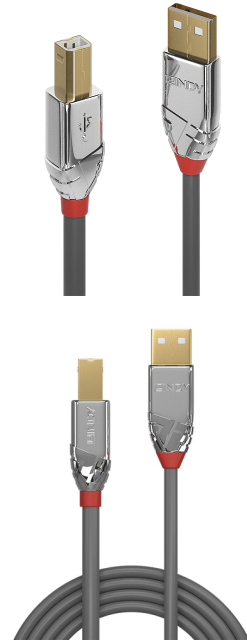

Lindy 36641 USB-kabel USB 2.0 1 m USB A USB B Grijs

Merk : Lindy

Artikelcode: 36641

Productnaam : 36641

Lindy 36641. Snoerlengte: 1 m. Aansluiting 1: USB A, Aansluiting 2: USB B, USB-versie: USB 2.0, Max. overdrachtssnelheid: 0,48 Gbit/s, Contact geleider materiaal: Goud, Kleur van het product: Grijs

Kenmerken		Kenmerken	
USB-versie *	USB 2.0	Kleur kabel	Grijs
Aansluiting 1 *	USB A	Plug and play	✓
Aansluiting 2 *	USB B	Certificering	REACH, UL
Aansluiting 1 type *	Mannelijk	Gewicht en omvang	
Aansluiting 2 type *	Mannelijk	Snoerlengte *	1 m
Connector 1 vormfactor	Recht	Verpakking	
Connector 2 vormfactor	Recht	Type verpakking	Polybag
AWG draad omvang	20/24	Inhoud van de verpakking	
Contact geleider materiaal	Goud	Aantal per verpakking *	1 stuk(s)
Kabelhulsmateriaal	ABS kunststof, Polyvinyl chloride (PVC)	Duurzaamheid	
Geleidermateriaal	Koper	Duurzaamheidscertificaten	RoHS
Maximale overdrachtssnelheid van gegevens	480 Mbit/s	Logistieke gegevens	
Max. overdrachtssnelheid	0,48 Gbit/s	Code geharmoniseerd systeem (HS)	84733080
Kleur van het product *	Grijs	Overige specificaties	
		Certificaten van naleving	RoHS