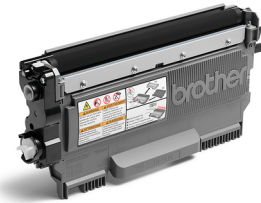

Brother TN-2210 tonercartridge 1 stuk(s) Origineel Zwart

Merk : Brother

Artikelcode: TN-2210

Productnaam : TN-2210

- Print 1.200 pagina's conform ISO/IEC 19752
 - Originele Brother toner van hoge kwaliteit
 - Voorkomt verspilling en afdrukproblemen, waardoor u papier, tijd en geld bespaart
- Brother TN-2210 tonercartridge. Print 1.200 pagina's.

Brother TN-2210 tonercartridge 1 stuk(s) Origineel Zwart:

Deze TN-2210 tonercartridge is vakkundig ontworpen om naadloos samen te werken met uw Brother printer en biedt u keer op keer resultaten van de hoogste kwaliteit.

Door te kiezen voor een originele TN-2210 tonercartridge zorgt u ervoor dat uw printer optimaal blijft presteren en kunt u er gerust op vertrouwen dat de garantie die u hebt geldig blijft.

Brother TN-2210. Zwarte toner paginaopbrengst: 1200 pagina's, Printkleuren: Zwart, Aantal per verpakking: 1 stuk(s)