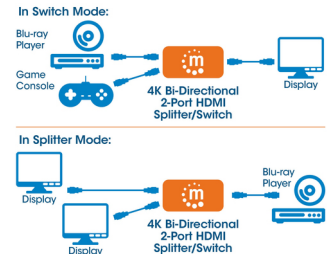

Manhattan 207850 video switch HDMI

Merk : Manhattan

Artikelcode: 207850

Productnaam : 207850

Manhattan 207850. Aansluiting video: HDMI. Materiaal: Metaal, Kleur van het product: Zwart, Ondersteunde video-modi: 480i, 480p, 576i, 576p, 720p, 1080i, 1080p, 2160p. Certificering: CE, FCC. Breedte: 52 mm, Diepte: 49 mm, Hoogte: 20 mm. Duurzaamheidscertificaten: RoHS

Poorten & interfaces		Certificaten	
Aansluiting video *	HDMI	Certificering	CE, FCC
Aantal HDMI-poorten	3	Gewicht en omvang	
HDMI versie	1.4	Breedte	52 mm
HDMI in	1	Diepte	49 mm
Aantal HDMI-uitgangen	2	Hoogte	20 mm
Kenmerken		Gewicht	100 g
Materiaal	Metaal	Inhoud van de verpakking	
Kleur van het product	Zwart	Snelstartgids	✓
Plug and play	✓	Eisen aan de omgeving	
HDCP	✓	Bedrijfstemperatuur (T-T)	0 - 40 °C
Ondersteunde video-modi	480i, 480p, 576i, 576p, 720p, 1080i, 1080p, 2160p	Temperatuur bij opslag	-20 - 60 °C
Bandbreedte	10,2 Gbit/s	Relatieve vochtigheid in bedrijf (V-V)	0 - 96 procent
LED-indicatoren	✓	Duurzaamheid	
Bandbreedte	340 MHz	Duurzaamheidscertificaten	RoHS
Maximum resolutie	4096 x 2160 Pixels	Technische details	
Audio-uitgangskanalen	7.1 kanalen	Certificaten van naleving	RoHS
Contact geleider materiaal	Goud	Logistieke gegevens	
3D	✓	Code geharmoniseerd systeem (HS)	85176990
HD type	4K Ultra HD		
Ingebouwde audio decoders	DTS-HD Master Audio, Dolby TrueHD		