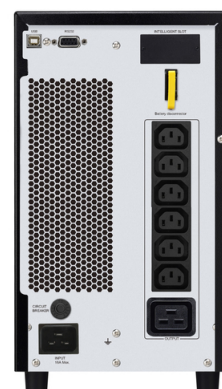

APC Easy-UPS On-Line SRV3KI - Noodstroomvoeding 6x C13, 1x C19, USB, 3000VA  
APC Easy-UPS On-Line SRV3KI - Noodstroomvoeding 6x C13, 1x C19, USB, 3000VA. UPS-topologie: Dubbele conversie (online), Output power capacity: 3 kVA, Uitgangsvermogen: 2400 W. Stopcontacttypes: C13 stekker, Stekker: C19 stekker, Aantal AC uitgangen: 6 AC-uitgang(en). Batterij capaciteit: 9 Ah, Batterij capaciteit: 48 VAh, Accu/Batterij voltage: 12 V. Vormfactor: Mini Tower, Kleur van het product: Zwart, Type beeldscherm: LCD. Breedte: 190 mm, Diepte: 425 mm, Hoogte: 336 mm