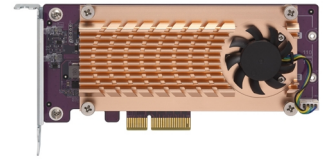

## QNAP QM2 interfacekaart/-adapter Intern M.2

**Merk :** QNAP

**Artikelcode:** QM2-2P-244A

**Productnaam :** QM2

QNAP QM2. Hostinterface: PCIe, Output interface: M.2, Uitbreidingskaartstandaard: PCIe 2.0. Kleur van het product: Koper. Breedte: 68,9 mm, Diepte: 147,2 mm, Hoogte: 20,6 mm. Compatibiliteit: QNAP TS-431XU, TS-432XU-RP, TS-453B, TS-453BT3, TS-453BU, TS-453BU-Rp, TS-470, TS-470 Pro,...

Poorten & interfaces		Verpakking	
Hostinterface *	PCIe	Montagebeugels meegeleverd	✓
Output interface *	M.2	<b>Logistieke gegevens</b>	
Uitbreidingskaartstandaard	PCIe 2.0	Code geharmoniseerd systeem (HS) 84733020	
NVMe	✓	<b>Overige specificaties</b>	
Design		Compatibiliteit	
Intern *	✓		
Kleur van het product	Koper	QNAP TS-431XU, TS-432XU-RP, TS-453B, TS-453BT3, TS-453BU, TS-453BU-Rp, TS-470, TS-470 Pro, TVS-470, TVS-471, TVS-471U, TVS-471U-RP, TVS-473, TVS-473eTS-653B, TS-670, TS-670 Pro, TS-677, TVS-670, TVS-671, TVS-673, TVS-673e, TVS-682, TVS-682T, TS-831XU, TS-832XU, TS-853BU, TS-853BU-RP, TS-1231XU, TS-1232XU, TS-1232XU-RP, TS-1253BU	
Gewicht en omvang			
Breedte	68,9 mm		
Diepte	147,2 mm		
Hoogte	20,6 mm		