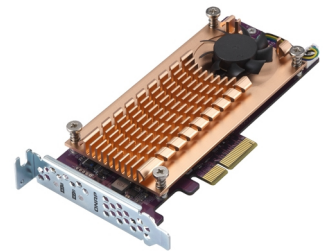

## QNAP QM2 interfacekaart/-adapter Intern M.2

**Merk :** QNAP

**Artikelcode:** QM2-2P-244A

**Productnaam :** QM2

QNAP QM2. Hostinterface: PCIe, Output interface: M.2, Uitbreidingskaartstandaard: PCIe 2.0. Kleur van het product: Koper. Breedte: 68,9 mm, Diepte: 147,2 mm, Hoogte: 20,6 mm. Compatibiliteit: QNAP TS-431XU, TS-432XU-RP, TS-453B, TS-453BT3, TS-453BU, TS-453BU-Rp, TS-470, TS-470 Pro,...

Poorten & interfaces		Verpakking	
Hostinterface *	PCIe	Montagebeugels meegeleverd	✓
Output interface *	M.2	<b>Logistieke gegevens</b>	
Uitbreidingskaartstandaard	PCIe 2.0	Code geharmoniseerd systeem (HS) 84733020	
NVMe	✓	<b>Overige specificaties</b>	
Design		Compatibiliteit	
Intern *	✓		
Kleur van het product	Koper	QNAP TS-431XU, TS-432XU-RP, TS-453B, TS-453BT3, TS-453BU, TS-453BU-Rp, TS-470, TS-470 Pro, TVS-470, TVS-471, TVS-471U, TVS-471U-RP, TVS-473, TVS-473eTS-653B, TS-670, TS-670 Pro, TS-677, TVS-670, TVS-671, TVS-673, TVS-673e, TVS-682, TVS-682T, TS-831XU, TS-832XU, TS-853BU, TS-853BU-RP, TS-1231XU, TS-1232XU, TS-1232XU-RP, TS-1253BU	
Gewicht en omvang			
Breedte	68,9 mm		
Diepte	147,2 mm		
Hoogte	20,6 mm		