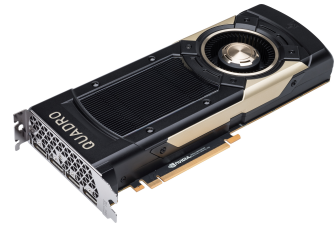

HP 3ME26AA videokaart NVIDIA Quadro GV100 32 GB Hoge bandbreedtegeheugen 2 (HBM2)

Merk : HP

Artikelcode: 3ME26AA

Productnaam : 3ME26AA

NVIDIA Quadro GV100 32-GB grafische kaart
HP 3ME26AA. Grafische processor familie: NVIDIA, Grafische processor: Quadro GV100. Grafische geheugen: 32 GB, Grafische adapter, soort geheugen: Hoge bandbreedtegeheugen 2 (HBM2), Geheugenbus: 4096 Bit. DirectX versie: 12.0, OpenGL versie: 4.5. Soort aansluiting: PCI Express x16 3.0. Type koeling: Actief, Aantal ventilatoren: 1 ventilator(en)

Processor		Prestatie	
CUDA *	✓	Geïntegreerde TV Tuner *	✗
CUDA cores	5120	DirectX versie *	12.0
Grafische processor familie *	NVIDIA	Shader model versie *	5.1
Grafische processor *	Quadro GV100	OpenGL versie *	4.5
FireStream	✗	HDCP	✓
Geheugen		Dual Link DVI *	✗
Grafische geheugen *	32 GB	Design	
Grafische adapter, soort geheugen *	Hoge bandbreedtegeheugen 2 (HBM2)	Type koeling *	Actief
Geheugenbus *	4096 Bit	Aantal ventilatoren	1 ventilator(en)
Poorten & interfaces		HP-segment	Bedrijf
Soort aansluiting *	PCI Express x16 3.0	Energie	
Aantal DisplayPorts *	4	Vermogensverbruik (max)	250 W