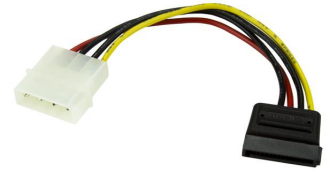

StarTech.com 15 cm 4-pins Molex naar SATA Voedingskabel Adapter

Merk : StarTech.com

Artikelcode: SATAPOWADAP

Productnaam : 15 cm 4-pins Molex naar SATA Voedingskabel Adapter

StarTech.com 15 cm 4-pins Molex naar SATA Voedingskabel Adapter

[StarTech.com 15 cm 4-pins Molex naar SATA Voedingskabel Adapter:](#)

Voed een SATA harde schijf via een conventionele LP4- voedingsaansluiting

Deze 15 cm 4-pins (LP4) Molex naar SATA voedingskabel is voorzien van een 4-pins Molex (LP4) connector (mannetje) en een SATA voedingsaansluiting (vrouwtje), zodat u een Serial ATA harde schijf kunt voeden via een conventionele LP4-aansluiting en u de voeding van de computer niet hoeft te upgraden alleen wegens compatibiliteit met de SATA harde schijf. Deze Molex-naar-SATA-adapter wordt geleverd met levenslange garantie door StarTech.com

The StarTech.com Advantage

- Compatibel met 2,5 inch en 3,5 inch SATA harde schijven maakt het gebruik van moderne harde schijven met oudere voedingen mogelijk
- Met levenslange garantie en gratis technische ondersteuning door StarTech.com

Kenmerken		Verpakking	
Snoerlengte *	0,152 m	Breedte verpakking	90 mm
Aansluiting 1 *	Molex (4-pin)	Diepte verpakking	120 mm
Aansluiting 2 *	SATA 15-pin	Hoogte verpakking	10 mm
Aansluiting 1 type	Mannelijk	Gewicht verpakking	12 g
Connector 1 vormfactor	Recht	Technische details	
Connector 2 vormfactor	Recht	Duurzaamheidscertificaten	RoHS
Kleur van het product	Meerkleurig	Certificaten van naleving	RoHS
Certificering	REACH, CE	Logistieke gegevens	
Gewicht en omvang		Code geharmoniseerd systeem (HS)	84733080
Gewicht	8 g	Overige specificaties	
		Materiaal buitenmantel	Polyvinyl chloride (PVC)