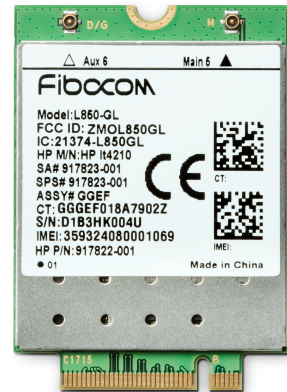

HP XMM™ 7360 LTE-Advance WWAN

Merk : HP

Artikelcode: 3FB01AA

Productnaam : XMM™ 7360 LTE-Advance WWAN

XMM 7360 LTE-Advance WWAN

[HP XMM™ 7360 LTE-Advance WWAN:](#)

Lees e-mail, browse op internet en maak verbinding met uw bedrijfsnetwerk¹⁾ via speciaal breedband van het HP XMM 7360 LTE-Advance WWAN voor bepaalde HP Business notebooks met Windows.

Vind uw weg

Ingebouwd GPS biedt locatieherkenning en persoonlijke navigatie.

Support van wereldklasse

Eén jaar garantie biedt een gerust gevoel.

HP XMM™ 7360 LTE-Advance WWAN. Breedte: 42 mm, Diepte: 30 mm, Hoogte: 2,3 mm