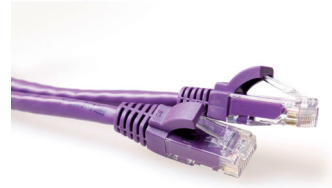

ACT Paarse 20 meter U/UTP CAT6 patchkabel snagless met RJ45 connectoren

Merk : ACT

Artikelcode: IS1720

Productnaam : Paarse 20 meter U/UTP CAT6 patchkabel snagless met RJ45 connectoren

- Volledig koperen 24AWG geleiders en 50 μ vergulde RJ-45 contacten.
 - Voldoen aan de internationale normen
 - Kabels zijn 100% getest.
- Paarse 20m U/UTP CAT6 patchkabel snagless met RJ45 connectoren

ACT Paarse 20 meter U/UTP CAT6 patchkabel snagless met RJ45 connectoren:

ACT patchkabels worden voorzien van puur koperen geleiders en voldoen volledig aan de normen die in de ANSI/TIA-568-C2 beschreven staan. De combinatie van professioneel geïnstalleerde, gestructureerde bekabeling, betrouwbare actieve apparatuur en koperen patchkabels, zorgen voor een stabiel functionerend netwerk waar u geen omkijken naar heeft. Door materialen in uw netwerk toe te passen, die conform de standaard geproduceerd zijn, zal uw actieve apparatuur probleemloos en optimaal presteren.

Voor PoE (Power over Ethernet) toepassingen is het van belang om patchkabels met koperen geleiders te gebruiken. Alle ACT patchkabels hebben koperen geleiders en zijn uitermate geschikt voor toepassingen in netwerken waar PoE toegepast wordt.

Compatible met CPR Euroclass: ECA

Kenmerken		Kenmerken	
Kleur van het product *	Paars	Materiaal buitenmantel	Polyvinyl chloride (PVC)
Snoerlengte *	20 m	Geleidermateriaal	Koper
Kabel standaard *	Cat6	AWG draad omvang	24
Kabelafscherming *	U/UTP (UTP)	Frequentie	250 MHz
Aansluiting 1 *	RJ-45	Plug and play	✓
Aansluiting 2 *	RJ-45		
Aansluiting 1 type *	Mannelijk	Eisen aan de omgeving	
Aansluiting 2 type *	Mannelijk	Bedrijfstemperatuur (T-T)	-20 - 60 °C
Contact geleider materiaal	Goud	Logistieke gegevens	
		Code geharmoniseerd systeem (HS)	84733080