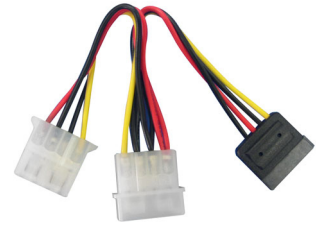

## Lindy SATA/5.25" Power Adapter Splitter Cable, 0.15m Meerkleurig 0,15 m

**Merk :** Lindy

**Artikelcode:** 33289

**Productnaam :** SATA/5.25" Power Adapter Splitter Cable,  
0.15m

Lindy SATA/5.25" Power Adapter Splitter Cable, 0.15m. Snoerlengte: 0,15 m

### Kenmerken

Kleur van het product \*

Meerkleurig