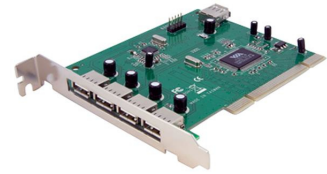

StarTech.com 7-poort PCI USB Adapter

Merk : StarTech.com

Artikelcode: PCIUSB7

Productnaam : 7-poort PCI USB Adapter

StarTech.com 7-poort PCI USB Adapter

StarTech.com 7-poort PCI USB Adapter. Hostinterface: PCI/PCI-X, Output interface: USB 2.0, Uitbreidingskaartstandaard: PCI 2.2. Kleur van het product: Groen, Certificering: CE, FCC, TAA, REACH. Chipset: VIA/VLI - VT6212. Ondersteunt Windows: Windows 10, Windows 10 Education, Windows 10 Education x64, Windows 10 Enterprise, Windows 10..., Ondersteunt Mac-besturingssysteem: Mac OS X 10.10 Yosemite, Mac OS X 10.6 Snow Leopard, Mac OS X 10.7 Lion, Mac OS X 10.8 Mountain..., Ondersteunde server operating systems: Windows Server 2003, Windows Server 2008 R2, Windows Server 2012, Windows Server 2016, Windows.... Breedte: 120 mm, Diepte: 122 mm, Hoogte: 20 mm

Poorten & interfaces

Hostinterface *	PCI/PCI-X
Output interface *	USB 2.0
Uitbreidingskaartstandaard	PCI 2.2
Aantal USB 2.0-poorten	4
Aantal Internal USB 2.0 ports	1

Design

Intern *	✓
Kleur van het product	Groen
Hot-swap	✓
Certificering	CE, FCC, TAA, REACH

Kenmerken

Chipset	VIA/VLI - VT6212
Plug and play	✓

Minimale systeemeisen

Ondersteunde server operating systems	Windows Server 2003, Windows Server 2008 R2, Windows Server 2012, Windows Server 2016, Windows Server 2019
---------------------------------------	--