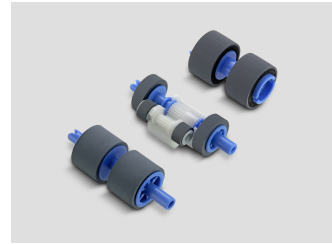

## Epson Roller Assembly Kit

**Merk :** Epson

**Artikelcode:** B12B819381

**Productnaam :** Roller Assembly Kit

Roller Assembly Kit

Epson Roller Assembly Kit. Soort: Rolvervangingsset, Apparaatcompatibiliteit: Scanner, Merkcompatibiliteit: Epson, Compatibiliteit: - WorkForce DS-410, Kleur van het product: Blauw, Grijs. Aantal per verpakking: 1 stuk(s)

Kenmerken		Verpakking	
Soort *	Rolvervangingsset	Breedte verpakking	128 mm
Apparaatcompatibiliteit *	Scanner	Diepte verpakking	355 mm
Merkcompatibiliteit *	Epson	Hoogte verpakking	205 mm
Compatibiliteit *	- WorkForce DS-410	Gewicht verpakking	1,19 g
Kleur van het product	Blauw, Grijs	<b>Logistieke gegevens</b>	
Levensduur	100000 GB	Hoeveelheid per (buitenste) hoofdverpakking	10 stuk(s)
Land van herkomst	China	Code geharmoniseerd systeem (HS)	84439990
Verpakking			
Aantal per verpakking *	1 stuk(s)		