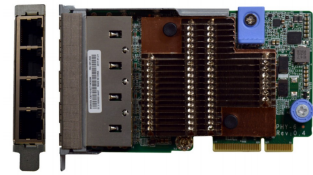

Lenovo 7ZT7A00549 netwerkkaart Intern Ethernet 10000 Mbit/s

Merk : Lenovo

Artikelcode: 7ZT7A00549

Productnaam : 7ZT7A00549

Lenovo 7ZT7A00549. Intern. Connectiviteitstechnologie: Bedraad, Hostinterface: PCI Express, Interface: Ethernet. Maximale overdrachtssnelheid van gegevens: 10000 Mbit/s. Kleur van het product: Groen

Poorten & interfaces		Design	
Connectiviteitstechnologie *	Bedraad	Certificering	UL recognized to UL60950-1 2nd Edition FCC Rules, Part 15, Class A Australian EMC Framework (RCM) Japan VCCI, Class A Industry Canada, ICES-003, Class A EU (CE Mark) Korea KC-RRA, Class A
Hostinterface *	PCI Express		
Interface *	Ethernet		
Aantal Ethernet LAN (RJ-45)-poorten	4		
Netwerk		Compatibele producten	SR630 SR650 SR850 SR860 SR950
Maximale overdrachtssnelheid van gegevens *	10000 Mbit/s	Minimale systeemeisen	
Netwerkstandaard *	IEEE 802.1Q, IEEE 802.1Qbg, IEEE 802.1p, IEEE 802.3ad, IEEE 802.3x	Ondersteunt Linux	Red Hat Enterprise Linux WS 6.0, Red Hat Enterprise Linux WS 7.0, openSUSE 11.3, openSUSE 11.4, openSUSE 12.1, openSUSE 12.2
Ethernet LAN	✓	Andere ondersteundende systemen	VMware vSphere ESXi
Ethernet LAN, data-overdrachtsnelheden	10,100,1000,10000 Mbit/s	Ondersteunde server operating systems	Windows Server 2012 R2, Windows Server 2012 R2 x64, Windows Server 2016
Bekabelingstechnologie	10GBase-T	Duurzaamheid	
Ondersteunde beveiligingsalgoritmen	SNMP	Duurzaamheidscertificaten	RoHS
Jumbo Frames ondersteuning	✓	Technische details	
Jumbo frames	9728	Certificaten van naleving	RoHS
Quality of Service (QoS)	✓	Logistieke gegevens	
VLAN-tagging	✓	Code geharmoniseerd systeem (HS)	85176990
Design		Overige specificaties	
Kleur van het product	Groen	Datastroombeheer	✓
Intern *	✓	Aantal VLANs	4096
Chipset	Intel® C624	PCI-SIG* SR-IOV Capable	✓
		Receive Side Scaling (RSS)	✓