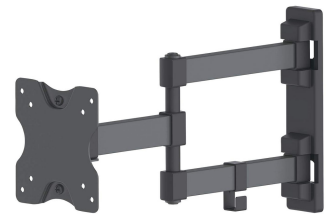

## Manhattan 461382 flat panel bureau steun 68,6 cm (27") Zwart Muur

**Merk :** Manhattan

**Artikelcode:** 461382

**Productnaam :** 461382

Manhattan 461382. Maximale gewichtscapaciteit: 20 kg, Minimale schermgrootte: 33 cm (13"), Maximale schermgrootte: 68,6 cm (27"), Montage interface compatibiliteit (min): 75 x 75 mm, Montage interface compatibiliteit (max): 100 x 100 mm. Horizontaal draaibaar: -90 - 90°, Bereik kantelhoek: -12 - 5°. Kleur van het product: Zwart

Montage		Ergonomie	
Minimale schermgrootte *	33 cm (13")	kantel aanpassingen	✓
Maximale gewichtscapaciteit *	20 kg	Design	
Maximale schermgrootte *	68,6 cm (27")	Materiaal behuizing	Staal
Montage interface compatibiliteit (min) *	75 x 75 mm	Kleur van het product *	Zwart
Montage interface compatibiliteit (max) *	100 x 100 mm	Gewicht en omvang	
Paneelmontage-interface	75 x 75,100 x 100 mm	Breedte	118 mm
Aantal displays ondersteund *	1	Hoogte	206 mm
Montagewijze *	Muur	Gewicht	1,33 kg
Afstand tot de muur (min)	5 cm	Inhoud van de verpakking	
Afstand tot de muur (max.)	35,4 cm	Gebruikershandleiding	✓
Ergonomie		Logistieke gegevens	
Bereik kantelhoek	-12 - 5°	Code geharmoniseerd systeem (HS)	85299097
Horizontaal draaibaar	-90 - 90°	Overige specificaties	
		Diepte (max)	34,4 cm