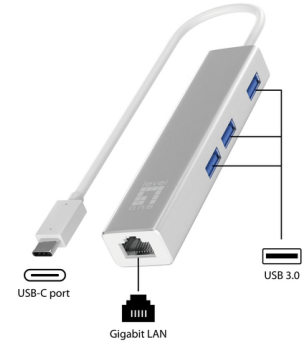

LevelOne USB-0504 netwerkkaart Ethernet 1000 Mbit/s

Merk : LevelOne

Artikelcode: USB-0504

Productnaam : USB-0504

LevelOne USB-0504. Connectiviteitstechnologie: Bedraad, Hostinterface: USB Type-C, Interface: Ethernet. Maximale overdrachtsnelheid van gegevens: 1000 Mbit/s. Stroomvoorziening via USB. Kleur van het product: Zilver