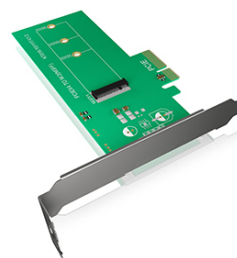

ICY BOX IB-PCI208 interfacekaart/-adapter Intern M.2

Merk : ICY BOX

Artikelcode: 60092

Productnaam : IB-PCI208

ICY BOX IB-PCI208. Hostinterface: PCIe, Output interface: M.2, Uitbreidingskaartstandaard: PCIe 3.0. Kleur van het product: Groen, Land van herkomst: China. Data transfer snelheid (max): 32 Gbit/s. Ondersteunt Windows: Windows 10, Windows 10 Education, Windows 10 Education x64, Windows 10 Enterprise, Windows 10..., Ondersteunt Mac-besturingssysteem: Mac OS X 10.0 Cheetah, Mac OS X 10.1 Puma, Mac OS X 10.10 Yosemite, Mac OS X 10.11 El Capitan, Mac.... Breedte: 65 mm, Diepte: 145 mm, Hoogte: 5 mm