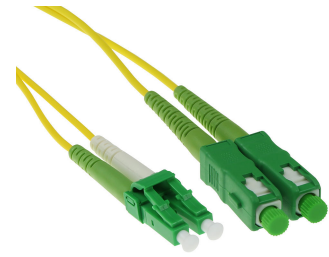

ACT 1 meter LSZH Singlemode 9/125 OS2 glasvezel patchkabel duplex met LC/APC8 en SC/APC8 connectoren

Merk : ACT

Artikelcode: RL2701

Productnaam : 1 meter LSZH Singlemode 9/125 OS2 glasvezel patchkabel duplex met LC/APC8 en SC/APC8 connectoren

- Individueel testrapport per kabel op IL en RL, End-face 100% geïnspecteerd
 - Laser precision cleaving
 - Grade A vezel
 - APC polish
- 1m LSZH Singlemode 9/125 OS2 glasvezel patchkabel duplex met LC/APC8 en SC/APC8 connectoren

[ACT 1 meter LSZH Singlemode 9/125 OS2 glasvezel patchkabel duplex met LC/APC8 en SC/APC8 connectoren:](#)

ACT 1 meter LSZH Singlemode 9/125 OS2 glasvezel patchkabel duplex met LC/APC8 en SC/APC8 connectoren. Snoerlengte: 1 m, Type glasvezel: OS2, Aansluiting 1: LC, Aansluiting 2: SC, Kern diameter: 9 µm, Full duplex

Kenmerken		Kenmerken	
Snoerlengte *	1 m	Full duplex	✓
Type glasvezel	OS2	Kern diameter	9 µm
Aansluiting 1 *	LC	Bekleding diameter	125 µm
Aansluiting 2 *	SC	Draad modus structuur	Single-mode
Aansluiting 1 type *	Mannelijk	Verlies van insertion	0,2 dB
Aansluiting 2 type *	Mannelijk	Materiaal buitenmantel *	Halogeenvrij
Type afwerking van schakelaar	APC		
Kleur van het product *	Groen, Geel		
		Logistieke gegevens	
		Code geharmoniseerd systeem (HS)	85447000