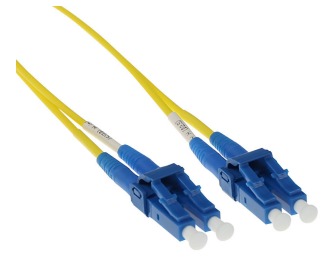

## ACT 10 meter LSZH Singlemode 9/125 OS2 short boot glasvezel patchkabel duplex met LC connectoren

**Merk :** ACT

**Artikelcode:** RL1710

**Productnaam :** 10 meter LSZH Singlemode 9/125 OS2 short boot glasvezel patchkabel duplex met LC connectoren

- Individueel testrapport per kabel op IL en RL, End-face 100% geïnspecteerd
  - Laser precision cleaving
  - Grade A vezel
  - UPC polish
- 10m LSZH Singlemode 9/125 OS2 short boot glasvezel patchkabel duplex met LC connectoren

**ACT 10 meter LSZH Singlemode 9/125 OS2 short boot glasvezel patchkabel duplex met LC connectoren:**

ACT 10 meter LSZH Singlemode 9/125 OS2 short boot glasvezel patchkabel duplex met LC connectoren.  
Snoerlengte: 10 m, Type glasvezel: OS2, Aansluiting 1: LC, Aansluiting 2: LC, Kern diameter: 9 µm

Kenmerken		Kenmerken	
Snoerlengte *	10 m	Bekleding diameter	125 µm
Type glasvezel	OS2	Draad modus structuur	Single-mode
Aansluiting 1 *	LC	Materiaal buitenmantel *	Halogeenvrij
Aansluiting 2 *	LC		
Aansluiting 1 type *	Mannelijk	<b>Gewicht en omvang</b>	
Aansluiting 2 type *	Mannelijk	Diameter van de kabel	2 mm
Kleur van het product *	Meerkleurig, Geel		
Kern diameter	9 µm	<b>Logistieke gegevens</b>	
		Code geharmoniseerd systeem (HS)	85447000