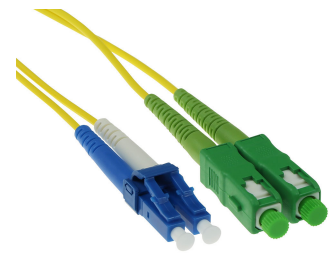

ACT 25 meter LSZH Singlemode 9/125 OS2 glasvezel patchkabel duplex met SC/APC en LC/PC connectoren

Merk : ACT

Artikelcode: RL8825

Productnaam : 25 meter LSZH Singlemode 9/125 OS2 glasvezel patchkabel duplex met SC/APC en LC/PC connectoren

- Individueel testrapport per kabel op IL en RL, End-face 100% geïnspecteerd
 - Laser precision cleaving
 - Grade A vezel
 - UPC APC polish
- 25m LSZH Singlemode 9/125 OS2 glasvezel patchkabel duplex met SC/APC en LC/PC connectoren

ACT 25 meter LSZH Singlemode 9/125 OS2 glasvezel patchkabel duplex met SC/APC en LC/PC connectoren:

ACT 25 meter LSZH Singlemode 9/125 OS2 glasvezel patchkabel duplex met SC/APC en LC/PC connectoren. Snoerlengte: 25 m, Type glasvezel: OS2, Aansluiting 1: 2x SC, Aansluiting 2: 2x LC, Kern diameter: 9 µm, Full duplex

Kenmerken		Kenmerken	
Snoerlengte *	25 m	Full duplex	✓
Type glasvezel	OS2	Kern diameter	9 µm
Aansluiting 1 *	2x SC	Bekleding diameter	125 µm
Aansluiting 2 *	2x LC	Draad modus structuur	Single-mode
Aansluiting 1 type *	Mannelijk	Verlies van insertion	0,2 dB
Aansluiting 2 type *	Mannelijk	Materiaal buitenmantel *	Halogeenvrij
Type afwerking van schakelaar	APC/PC		
Kleur van het product *	Blauw, Groen, Geel		
		Logistieke gegevens	
		Code geharmoniseerd systeem (HS) 85447000	