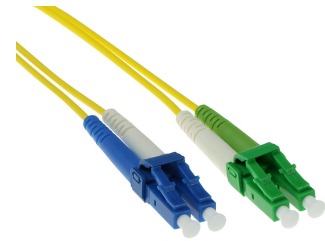

ACT 1 meter LSZH Singlemode 9/125 OS2 glasvezel patchkabel duplex met LC/APC en LC/UPC connectoren

Merk : ACT

Artikelcode: RL2801

Productnaam : 1 meter LSZH Singlemode 9/125 OS2 glasvezel patchkabel duplex met LC/APC en LC/UPC connectoren

- Individueel testrapport per kabel op IL en RL, End-face 100% geïnspecteerd
- Laser precision cleaving
- Grade A vezel
- APC polish

1m LSZH Singlemode 9/125 OS2 glasvezel patchkabel duplex met LC/APC en LC/UPC connectoren

[ACT 1 meter LSZH Singlemode 9/125 OS2 glasvezel patchkabel duplex met LC/APC en LC/UPC connectoren:](#)

ACT 1 meter LSZH Singlemode 9/125 OS2 glasvezel patchkabel duplex met LC/APC en LC/UPC connectoren. Snoerlengte: 1 m, Type glasvezel: OS2, Aansluiting 1: LC, Aansluiting 2: LC, Kern diameter: 9 µm, Full duplex

Kenmerken		Kenmerken	
Snoerlengte *	1 m	Full duplex	✓
Type glasvezel	OS2	Kern diameter	9 µm
Aansluiting 1 *	LC	Bekleding diameter	125 µm
Aansluiting 2 *	LC	Draad modus structuur	Single-mode
Aansluiting 1 type *	Mannelijk	Verlies van insertion	0,2 dB
Aansluiting 2 type *	Mannelijk	Materiaal buitenmantel *	Halogeenvrij
Type afwerking van schakelaar	APC/UPC		
Kleur van het product *	Groen, Geel		
		Logistieke gegevens	
		Code geharmoniseerd systeem (HS) 85447000	