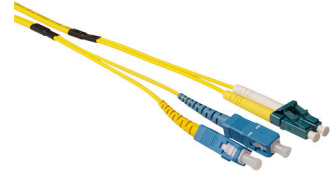

ACT 20 meter Singlemode 9/125 OS2 duplex ruggedized fiber kabel met LC en SC connectoren

Merk : ACT

Artikelcode: RL5602

Productnaam : 20 meter Singlemode 9/125 OS2 duplex ruggedized fiber kabel met LC en SC connectoren

- Individueel testrapport per kabel op IL en RL, End-face 100% geïnspecteerd
 - Laser precision cleaving
 - Grade A vezel
 - UPC polish
- 20m Singlemode 9/125 OS2 duplex ruggedized fiber kabel met LC en SC connectoren

ACT 20 meter Singlemode 9/125 OS2 duplex ruggedized fiber kabel met LC en SC connectoren:

ACT 20 meter Singlemode 9/125 OS2 duplex ruggedized fiber kabel met LC en SC connectoren.
Snoerlengte: 20 m, Type glasvezel: OS2, Aansluiting 1: 2x LC, Aansluiting 2: 2x SC, Kern diameter: 9 µm,
Full duplex

Kenmerken		Kenmerken	
Snoerlengte *	20 m	Kern diameter	9 µm
Type glasvezel	OS2	Bekleding diameter	125 µm
Aansluiting 1 *	2x LC	Draad modus structuur	Single-mode
Aansluiting 2 *	2x SC	Verlies van insertie	0,2 dB
Aansluiting 1 type *	Mannelijk	Materiaal buitenmantel *	Halogeenvrij
Aansluiting 2 type *	Mannelijk		
Kleur van het product *	Blauw, Geel		
Full duplex	✓		
		Logistieke gegevens	
		Code geharmoniseerd systeem (HS)	85447000