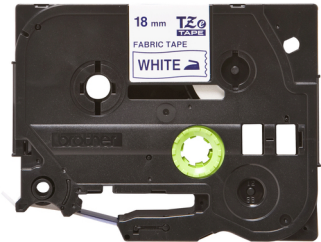

## Brother TZE-FA4 labelprinter-tape Blauw op wit

**Merk :** Brother

**Artikelcode:** TZE-FA4

**Productnaam :** TZE-FA4

- breedte 18 mm, lengte 3 meter
  - Opstrijkbare textieltape
  - Originele Brother tapecassette van hoge kwaliteit
  - Gegarandeerd duurzame en goed leesbare labels
- Brother TZe-FA4 blauw op wit - textieltape, opstrijkbaar - breedte 18 mm

### Brother TZE-FA4 labelprinter-tape Blauw op wit:

Deze blauw op wit opstrijkbare textieltape is geschikt om katoenen kleding te labelen en is door Brother grondig getest op bestendigheid tegen veelvuldig wassen.

Deze TZe-FA4 tape bevat een speciale lijm die smelt bij blootstelling aan hitte en is eenvoudig aan te brengen op de kleding van uw kinderen. Druk de gewenste tekst af, leg de tape op het katoenen oppervlak, leg er een doek over en druk aan met een heet strijkijzer.

Kenmerken		Gewicht en omvang	
Labelkleur *	Blauw op wit	Tapebreedte (metrisch) *	1,8 cm
Soort tape	TZe	Tape-lengte	3 m
Kleur van het product	Zwart	Aantal per verpakking	1 stuk(s)
Printtechnologie	Thermo transfer	<b>Logistieke gegevens</b>	
Waterbestendig	✓	Code geharmoniseerd systeem (HS) 48219090	
Merkcompatibiliteit	Brother		
Compatibiliteit	PT-P900W		