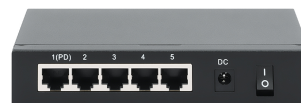

Intellinet PoE-Powered 5x Gigabit Gigabit Ethernet (10/100/1000) Power over Ethernet (PoE) Zwart

Merk : Intellinet

Artikelcode: 561082

Productnaam : PoE-Powered 5x Gigabit

Intellinet PoE-Powered 5x Gigabit. Type basis-switching RJ-45 Ethernet-poorten: Gigabit Ethernet (10/100/1000), Aantal basis-switching RJ-45 Ethernet-poorten: 5. MAC-adrestabel: 2048 entries, Switchingcapaciteit: 10 Gbit/s. Netwerkstandaard: IEEE 802.3, IEEE 802.3ab, IEEE 802.3af, IEEE 802.3at, IEEE 802.3az, IEEE 802.3u, IEEE 802.3x. Power over Ethernet (PoE)

Poorten & interfaces		Design	
Aantal basis-switching RJ-45 Ethernet-poorten *	5	Certificering	FCC Class B, CE, RoHS
Type basis-switching RJ-45 Ethernet-poorten *	Gigabit Ethernet (10/100/1000)	Energie	
Netwerk		Vermogenstoevoer inclusief *	✓
Netwerkstandaard *	IEEE 802.3, IEEE 802.3ab, IEEE 802.3af, IEEE 802.3at, IEEE 802.3az, IEEE 802.3u, IEEE 802.3x	AC-ingangsspanning	100 - 240 V
10G support *	✗	AC-ingangsfrequentie	50 - 60 Hz
Koperen ethernetbekabelingstechnologie	10BASE-T, 100BASE-TX, 1000BASE-T	Stroom	2.5 A
Ondersteundende kabel types	Cat5e, Cat6	Vermogensverbruik (max)	75 W
Datastroombeheer	✓	Power over Ethernet (PoE)	
Auto MDI/MDI-X	✓	Power over Ethernet (PoE) *	✓
Data-uitwisseling		Totaal Power over Ethernet (PoE)-budget	26 W
Switchingcapaciteit *	10 Gbit/s	Eisen aan de omgeving	
MAC-adrestabel *	2048 entries	Bedrijfstemperatuur (T-T)	0 - 40 °C
Store-and-forward	✓	Temperatuur bij opslag	0 - 70 °C
Packet forwarding rate (1 Gbps)	1488000 pps	Relatieve vochtigheid in bedrijf (V-V)	10 - 90 procent
Packet forwarding rate (100 Mbps)	148800 pps	Gewicht en omvang	
Packet forwarding rate (10 Mbps)	14880 pps	Breedte	140 mm
Design		Diepte	78 mm
Kleur van het product	Zwart	Hoogte	28 mm
Materiaal behuizing	Metaal	Gewicht	600 g
LED-indicatoren	Activiteit, Link, Stroom	Verpakking	
		Meegeleverde kabels	AC
		Gebruikershandleiding	✓
		Logistieke gegevens	
		Code geharmoniseerd systeem (HS) 85176990	