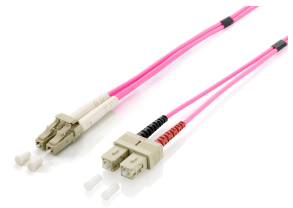

Equip 255536 InfiniBand en Glasvezelkabel 10 m 2x LC 2x SC Roze

Merk : Equip

Artikelcode: 255536

Productnaam : 255536

Equip 255536. Snoerlengte: 10 m, Aansluiting 1: 2x LC, Aansluiting 2: 2x SC, Kern diameter: 50 µm, Full duplex

Kenmerken		Verpakking	
Snoerlengte *	10 m	Diepte verpakking	25 mm
Aansluiting 1 *	2x LC	Hoogte verpakking	200 mm
Aansluiting 2 *	2x SC	Gewicht verpakking	109,38 g
Aansluiting 1 type *	Mannelijk	Type verpakking	Zak
Aansluiting 2 type *	Mannelijk	Logistieke gegevens	
Kleur van het product *	Roze	(Buitenste) hoofdverpakking breedte	400 mm
Full duplex	✓	Code geharmoniseerd systeem (HS)	85447000
Kern diameter	50 µm	(Buitenste) hoofdverpakking lengte	300 mm
Bekleding diameter	125 µm	(Buitenste) hoofdverpakking hoogte	400 mm
Draad modus structuur	Multimode	(Buitenste) hoofdverpakking brutogewicht	13,8 kg
Materiaal buitenmantel *	Halogeenvrij	Hoeveelheid per (buitenste) hoofdverpakking	130 stuk(s)
Connector-materiaal	Keramisch		
Land van herkomst	China		
Gewicht en omvang			
Gewicht	99 g		
Verpakking			
Breedte verpakking	330 mm		