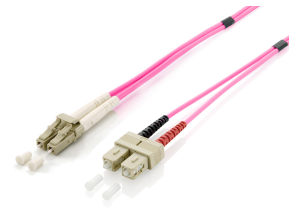

Equip 255538 InfiniBand en Glasvezelkabel 20 m 2x LC 2x SC Roze

Merk : Equip

Artikelcode: 255538

Productnaam : 255538

Equip 255538. Snoerlengte: 20 m, Type glasvezel: OM4, Aansluiting 1: 2x LC, Aansluiting 2: 2x SC, Kern diameter: 50 µm, Full duplex

Kenmerken		Verpakking	
Snoerlengte *	20 m	Breedte verpakking	335 mm
Type glasvezel	OM4	Diepte verpakking	40 mm
Aansluiting 1 *	2x LC	Hoogte verpakking	250 mm
Aansluiting 2 *	2x SC	Gewicht verpakking	214 g
Aansluiting 1 type *	Mannelijk	Type verpakking	Zak
Aansluiting 2 type *	Mannelijk		
Kleur van het product *	Roze		
Full duplex	✓		
Kern diameter	50 µm		
Bekleding diameter	125 µm		
Draad modus structuur	Multimode		
Materiaal buitenmantel *	Halogeenvrij		
Connector-materiaal	Keramisch		
Land van herkomst	China		
Gewicht en omvang		Logistieke gegevens	
Gewicht	191 g	(Buitenste) hoofdverpakking breedte	400 mm
		Code geharmoniseerd systeem (HS)	85447000
		(Buitenste) hoofdverpakking lengte	300 mm
		(Buitenste) hoofdverpakking hoogte	400 mm
		(Buitenste) hoofdverpakking brutogewicht	10,5 kg
		Hoeveelheid per (buitenste) hoofdverpakking	50 stuk(s)