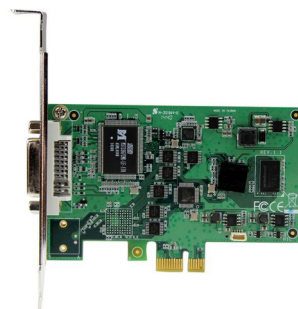

StarTech.com PEXHDCAP2 video capture board Intern PCIe

Merk : StarTech.com

Artikelcode: PEXHDCAP2

Productnaam : PEXHDCAP2

StarTech.com PEXHDCAP2. Hostinterface: PCIe, Opnameresolutie: 1920 x 1080 Pixels, Interface: DVI-I. Formaat analog signaal: NTSC, PAL, PAL 60, PAL M, Ondersteunende oplossingen: 1920x1080, 1440x900, 1280x1024, 1280x960, 1280x720, 1024x768, 800x600, Ondersteunde video-modi: 480i, 480p, 576i, 576p, 720p, 1080i, 1080p. Sample rate: 48 kHz. Videocompressieformaten: H.264, MPEG4. Ondersteunt Windows: Windows 10 Education, Windows 10 Education x64, Windows 10 Enterprise, Windows 10 Enterprise x64,...

Prestatie		Eisen aan de omgeving	
Intern *	✓	Relatieve vochtigheid in bedrijf (V-V)	20 - 80 procent
Hostinterface *	PCIe	Duurzaamheid	
Opnameresolutie	1920 x 1080 Pixels	Duurzaamheidscertificaten	RoHS
Interface	DVI-I	Technische details	
Chipset	Mstar MST3363CNK-170	Certificaten van naleving	RoHS
Vastleggen van	Kabel-tv, DVD speler, Digitale camera	Gewicht en omvang	
Ondersteunde beeldverhoudingen	4:3, 16:9	Breedte	120 mm
Certificering	CE, FCC, TAA, REACH	Diepte	120 mm
Video		Hoogte	20 mm
Formaat analog signaal *	NTSC, PAL, PAL 60, PAL M	Gewicht	58 g
Ondersteunende oplossingen	1920x1080, 1440x900, 1280x1024, 1280x960, 1280x720, 1024x768, 800x600	Verpakking	
Ondersteunde video-modi	480i, 480p, 576i, 576p, 720p, 1080i, 1080p	Gewicht verpakking	365 g
Audio		Hoogte verpakking	42 mm
Sample rate	48 kHz	Breedte verpakking	205 mm
Bestandsformaten		Diepte verpakking	148 mm
Videocompressieformaten	H.264, MPEG4	Inhoud van de verpakking	
Poorten & interfaces		Interface adapters meegeleverd	DVI-I mannelijk - VGA vrouwelijk
DVI-I poorten	1	Meegeleverde kabels	DVI
		Low-profile bracket	✓
		Snelle installatiehandleiding	✓
		Logistieke gegevens	
		Code geharmoniseerd systeem (HS) 85176990	