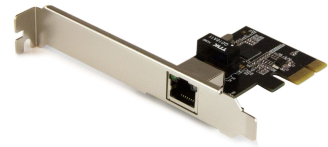

StarTech.com 1 poorts gigabit ethernet netwerkkkaart PCI Express Intel 1210 NIC

Merk : StarTech.com

Artikelcode: ST1000SPEXI

Productnaam : 1 poorts gigabit ethernet netwerkkkaart PCI Express Intel 1210 NIC

StarTech.com 1 poorts PCI Express gigabit ethernet netwerkkkaart Intel 1210 NIC single port PCIe netwerk adapter kaart met Intel chip

StarTech.com 1 poorts gigabit ethernet netwerkkkaart PCI Express Intel 1210 NIC. Intern. Connectiviteitstechnologie: Bedraad, Hostinterface: PCI Express, Interface: Ethernet. Maximale overdrachtssnelheid van gegevens: 2000 Mbit/s. Kleur van het product: Zwart, Metallic