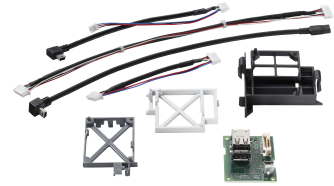

HP interne USB-poorten

Merk : HP

Artikelcode: B5L28A

Productnaam : interne USB-poorten

interne USB-poorten

HP interne USB-poorten:

Kenmerken	Verpakking
	Breedte verpakking 222 mm
	Diepte verpakking 152 mm
	Hoogte verpakking 57 mm
	Gewicht verpakking 250 g
	Technische details
	Gewicht pallet (imperiaal) 70,8 kg (156 lbs)
	(Buitenste) hoofdverpakking brutogewicht (imperiaal) 2,95 kg (6.5 lbs)
	Afmetingen pallet (B x D x H) (imperiaal) 1201,4 x 1000,8 x 1270 mm (47.3 x 39.4 x 50")
	Afmetingen pallet (B x D x H) 1200 x 1000 x 1238 mm
	Logistieke gegevens
	Producten per pallet 24 stuk(s)
	Aantal dozen per palletlaag 6 stuk(s)
	Lagen per pallet 4 stuk(s)
	(Buitenste) hoofdverpakking brutogewicht 3 g
	Pallet brutogewicht 71 g
	Hoeveelheid per (buitenste) hoofdverpakking 12 stuk(s)
	Code geharmoniseerd systeem (HS) 84439990
Compatibiliteit *	HP Color LaserJet Enterprise M552dn B5L23A, M553n B5L24A, M553dn B5L25A, M553x B5L26A, M553dh B5L27A / HP Color LaserJet Managed M553dnm B5L38A, M553xm, B5L39A / HP LaserJet Enterprise M604n E6B67A, M604dn E6B68A, M605n E6B69A, M605dn E6B70A, M605x E6B71A, M606dn E6B72A, M606x E6B73A / HP LaserJet Managed M605dnm L3U54A, M605xm L3U54A / HP LaserJet Enterprise M506n F2A68A, M506dn F2A69A, M506x F2A70A, M506dh F2A71A / HP LaserJet Managed M506dnm F2A66A, M506xm F2A67A / HP LaserJet Enterprise MFP M527dn F2A76A, M527f F2A77A / HP LaserJet Enterprise Flow MFP M527c F2A81A, M527z F2A78A / HP LaserJet Managed MFP M527dnm F2A79A / HP LaserJet Managed Flow MFP M527cm F2A80A / HP Color LaserJet Enterprise MFP M577dn B5L46A, M577f B5L47A / HP Color LaserJet Enterprise Flow MFP M577c B5L54A, M577z B5L48A / HP Color LaserJet Managed MFP M577dnm B5L49A / HP Color LaserJet Managed Flow MFP M577cm B5L50A
HP-segment	Bedrijf, Enterprise
Gewicht en omvang	
Breedte	69,4 mm
Diepte	65,9 mm
Hoogte	46,2 mm
Gewicht	20 g