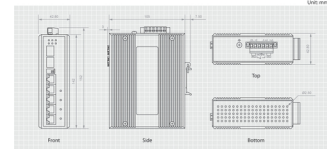

Poorten & interfaces		Design	
Aantal basis-switching RJ-45 Ethernet-poorten *	4		FCC Part 15 Subpart B Class A CE EN 55022 Class A EN61000-4-2 (ESD) Level 3 EN61000-4-3 (RS) Level 3 EN61000-4-4 (EFT) Level 3 EN61000-4-5 (Surge) Level 3 EN61000-4-6 (CS) Level 3 EN61000-4-8 (Magnetic Field) Level 3 UL508 (Pending) EN 50121-4 (Pending) IEC 60068-2-27 IEC 60068-2-32 IEC 60068-2-6 UL 508
Type basis-switching RJ-45 Ethernet-poorten *	Gigabit Ethernet (10/100/1000)	Certificering	
Aantal Combo SFP-poorten	1		
Aantal moduleslots SPF	1		
Netwerk		Energie	
Netwerkstandaard *	IEEE 802.3, IEEE 802.3ab, IEEE 802.3af, IEEE 802.3at, IEEE 802.3u, IEEE 802.3x, IEEE 802.3z	Ingangsspanning	48 - 55 V
10G support *	✗	Stroomverbruik (typisch)	6 W
Full duplex	✓	Stroomspanning bescherming	Overbelasting, Omgekeerde polariteit
Datastroombeheer	✓	Power over Ethernet (PoE)	
Auto MDI/MDI-X	✓	Power over Ethernet (PoE) *	✓
Auto-negotiation	✓	Aantal Power over Ethernet plus (PoE +)-poorten	4
Data-uitwisseling		Vermogen per poort Power over Ethernet (PoE)	30 W
Switchingcapaciteit *	12 Gbit/s	Totaal Power over Ethernet (PoE)-budget	126 W
MAC-adrestabel *	1024 entries	Eisen aan de omgeving	
Store-and-forward	✓	Bedrijfstemperatuur (T-T)	-40 - 75 °C
Jumbo frames	10000	Temperatuur bij opslag	-40 - 85 °C
Packet forwarding rate (1 Gbps)	148800 pps	Relatieve vochtigheid in bedrijf (V-V)	5 - 95 procent
Packet forwarding rate (100 Mbps)	148000 pps	Luchtvochtigheid bij opslag	5 - 95 procent
Packet forwarding rate (10 Mbps)	14880 pps	Gewicht en omvang	
Packet buffergeheugen	1 MB	Breedte	40 mm
Design		Diepte	105 mm
Kleur van het product	Zwart	Hoogte	38 mm
LED-indicatoren	Activiteit, Link, Stroom	Gewicht	720 g
Ophangstelsysteem voor aan de muur	✓	Verpakking	
DIN rail bevestiging	✓	Snelstartgids	✓
Land van herkomst	Taiwan	Type verpakking	Doos
		Breedte verpakking	215 mm
		Diepte verpakking	165 mm
		Hoogte verpakking	65 mm
		Gewicht verpakking	120 g