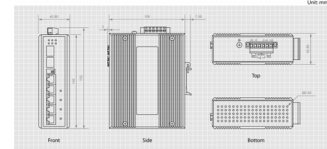

Poorten & interfaces		Design	
Aantal basis-switching RJ-45 Ethernet-poorten *	4	Certificering	FCC Part 15 Subpart B Class A CE EN 55022 Class A EN61000-4-2 (ESD) Level 3 EN61000-4-3 (RS) Level 3 EN61000-4-4 (EFT) Level 3 EN61000-4-5 (Surge) Level 3 EN61000-4-6 (CS) Level 3 EN61000-4-8 (Magnetic Field) Level 3 UL508 (Pending) EN 50121-4 (Pending) IEC 60068-2-27 IEC 60068-2-32 IEC 60068-2-6 UL 508
Type basis-switching RJ-45 Ethernet-poorten *	Gigabit Ethernet (10/100/1000)		
Aantal moduleslots SPF	1		
Netwerk		Energie	
Netwerkstandaard *	IEEE 802.3, IEEE 802.3ab, IEEE 802.3u, IEEE 802.3x, IEEE 802.3z	Ingangsspanning	5 - 56 V
10G support *	✗	Stroomspanning bescherming	Overbelasting, Omgekeerde polariteit
Full duplex	✓	Power over Ethernet (PoE)	
Datastroombeheer	✓	Power over Ethernet (PoE) *	✗
Auto MDI/MDI-X	✓	Eisen aan de omgeving	
Auto-negotiation	✓	Bedrijfstemperatuur (T-T)	-40 - 75 °C
Data-uitwisseling		Temperatuur bij opslag	-40 - 85 °C
Switchingcapaciteit *	12 Gbit/s	Relatieve vochtigheid in bedrijf (V-V)	5 - 95 procent
MAC-adrestabel *	1024 entries	Luchtvochtigheid bij opslag	5 - 95 procent
Store-and-forward	✓	Gewicht en omvang	
Jumbo frames	10000	Breedte	40 mm
Packet forwarding rate (1 Gbps)	1488000 pps	Diepte	105 mm
Packet forwarding rate (100 Mbps)	148000 pps	Hoogte	38 mm
Packet forwarding rate (10 Mbps)	14880 pps	Gewicht	720 g
Packet buffergeheugen	1 MB	Verpakking	
Design		Snelstartgids	✓
Kleur van het product	Zwart	Type verpakking	Doos
Materiaal behuizing	Metaal	Breedte verpakking	215 mm
LED-indicatoren	Activiteit, Link, Stroom	Diepte verpakking	165 mm
Internationale veiligheidscode (IP)	IP30	Hoogte verpakking	65 mm
Ophangstelsysteem voor aan de muur	✓	Gewicht verpakking	120 g
DIN rail bevestiging	✓	Logistieke gegevens	
Land van herkomst	Taiwan	Code geharmoniseerd systeem (HS)	85176990
		Overige specificaties	
		Klemmenblokpoort	✓