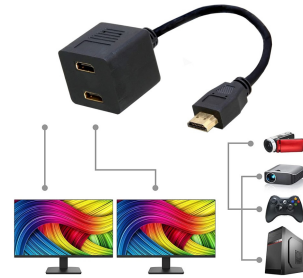

## Techly 0.3m HDMI - 2x HDMI M/F HDMI kabel 0,3 m HDMI Type A (Standaard) 2 x HDMI Type A (Standard) Zwart

**Merk :** Techly

**Artikelcode:** ICOC HDMI-F-002

**Productnaam :** 0.3m HDMI - 2x HDMI M/F

Techly 0.3m HDMI - 2x HDMI M/F. Snoerlengte: 0,3 m, Aansluiting 1: HDMI Type A (Standaard), Aansluiting 1 type: Mannelijk, Aansluiting 2: 2 x HDMI Type A (Standard), Aansluiting 2 type: Vrouwelijk, Contact geleider materiaal: Goud, HDMI versie: 1.2, Kleur van het product: Zwart

### Kenmerken

|                              |                            |
|------------------------------|----------------------------|
| Snoerlengte *                | 0,3 m                      |
| Aansluiting 1 *              | HDMI Type A (Standaard)    |
| Aansluiting 2 *              | 2 x HDMI Type A (Standard) |
| Aansluiting 1 type *         | Mannelijk                  |
| Aansluiting 2 type *         | Vrouwelijk                 |
| Kleur van het product *      | Zwart                      |
| HDMI versie                  | 1.2                        |
| Contact geleider materiaal * | Goud                       |
| Kabelhulsmateriaal           | Polyvinyl chloride (PVC)   |
| Magnetisch afgeschermd       | ✓                          |
| Certificering                | CE, RoHS                   |