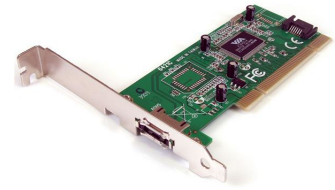

StarTech.com 1-poort eSATA + 1-poort SATA PCI SATA Controller-kaart met LP-bracket

Merk : StarTech.com

Artikelcode: PCIESATA2I

Productnaam : 1-poort eSATA + 1-poort SATA PCI SATA Controller-kaart met LP-bracket

StarTech.com 1-poort eSATA + 1-poort SATA PCI SATA Controller-kaart met LP-bracket

[StarTech.com 1-poort eSATA + 1-poort SATA PCI SATA Controller-kaart met LP-bracket:](#)

Voeg een interne SATA-poort en een externe SATA-poort (eSATA) toe aan uw desktopcomputer via een PCI-uitbreidingslot

Deze PCI SATA-controller-kaart stelt u in staat een PCI-slot om te zetten in een interne SATA- en een externe SATA-aansluiting (eSATA). Met ondersteuning van SATA-150 harde schijven en overdrachtsnelheden tot 1,5 Gbit/s is deze controller-kaart de perfecte oplossing als u een extra SATA-poort nodig hebt of als u uw gegevensopslag wilt externaliseren.

Poorten & interfaces		Gewicht en omvang	
Hostinterface *	PCI	Breedte	54 mm
Aantal eSATA-poorten	1	Diepte	121 mm
Aantal Internal SATA ports	1	Hoogte	20 mm
Poort-multiplier	✘	Gewicht	46,6 g
Design		Verpakking	
Intern *	✓	Meegeleverde kabels	SATA
Kleur van het product	Groen	Montagebeugels meegeleverd	✓
Certificering	CE, FCC, TAA, REACH	Meegeleverde drivers	✓
Kenmerken		Gebruikershandleiding	✓
Chipset	VIA/VLI - VT6421	Breedte verpakking	142 mm
		Diepte verpakking	175 mm
		Hoogte verpakking	30 mm
		Gewicht verpakking	135 g
Logistieke gegevens			
		Code geharmoniseerd systeem (HS)	84733020
Overige specificaties			
		Stroomvoorziening	3,