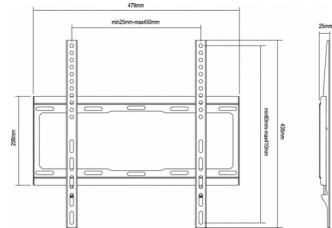

Equip 650310 tv-bevestiging 139,7 cm (55") Zwart

Merk : Equip

Artikelcode: 650310

Productnaam : 650310

32" - 55", VESA 400 x 400, 40 kg max

Equip 650310 tv-bevestiging 139,7 cm (55") Zwart:

The equip® TV Wall Mount Bracket is a compact but sturdy product that ensures a reliable installation of your LCD/Plasma TV. Follow the graphic guide included in the package, you can install your TV on your own with ease. The wall bracket fits most of the wall materials- brick, concrete and wood, making the ideal choice for you to set up your screens.

Equip 650310. Maximale gewichtscapaciteit: 40 kg, Minimale schermgrootte: 81,3 cm (32"), Maximale schermgrootte: 139,7 cm (55"), Montage interface compatibiliteit (min): 200 x 200 mm, Montage interface compatibiliteit (max): 400 x 400 mm. Afstand tot de muur (min): 2,5 cm. Kleur van het product: Zwart

Montage		Design	
Minimale schermgrootte	81,3 cm (32")	Materiaal behuizing	Staal
Maximale gewichtscapaciteit *	40 kg	Gewicht en omvang	
Maximale schermgrootte *	139,7 cm (55")	Breedte	479 mm
Montage interface compatibiliteit (min) *	200 x 200 mm	Diepte	435 mm
Montage interface compatibiliteit (max) *	400 x 400 mm	Hoogte	133 mm
Paneelmontage-interface	200 x 200,300 x 300,400 x 200,400 x 400	Gewicht	1,34 kg
Aantal displays ondersteund	1	Verpakking	
Montagewijze *	Muur	Breedte verpakking	215 mm
Ergonomie		Diepte verpakking	30 mm
Afstand tot de muur (min)	2,5 cm	Hoogte verpakking	485 mm
Design		Gewicht verpakking	1,42 kg
Kleur van het product *	Zwart	Logistieke gegevens	
		Code geharmoniseerd systeem (HS) 85299097	