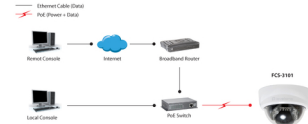

# LevelOne FCS-3101 bewakingscamera Dome IP-beveiligingscamera Binnen & buiten 1920 x 1080 Pixels Bureau/plafond

**Merk :** LevelOne

**Artikelcode:** FCS-3101

**Productnaam :** FCS-3101

FCS-3101

LevelOne FCS-3101 bewakingscamera Dome IP-beveiligingscamera Binnen & buiten 1920 x 1080 Pixels Bureau/plafond:

2-Megapixel (1920 x 1080) hoge definitie resolutie  
 Compressie: H.264/MPEG-4/MJPEG  
 Verwijderbaar IR-afkapfilter voor surveillance overdag en 's nachts  
 Ondersteunt gelijktijdig streaming van 2 video's  
 Ingebouwde infrarode LED's voor nachtwoergave tot maximaal 10m  
 Ingebouwde Micro SD/SDHC-kaartsleuf voor lokale opslag  
 Ingebouwde microfoon voor audiobewaking  
 Tweevoudig energieverbruik: 12VDC/PoE (IEEE 802.3af)  
 Inclusief gratis 64 kanalen controlesoftware (ondersteunt iCamSecure-App)  
 LevelOne FCS-3101. Soort: IP-beveiligingscamera, Ondersteuning voor plaatsing: Binnen & buiten, Connectiviteitstechnologie: Bedraad. Montagewijze: Bureau/plafond, Kleur van het product: Zwart, Wit, Vormfactor: Dome. Minimale belichting: 1 Lux, Witbalans: Auto, Type camera sluitert: Elektronisch. Type beeldsensor: CMOS, Omvang optische sensor: 25,4 / 2,7 mm (1 / 2.7"). Vaste focale lengte: 4 mm