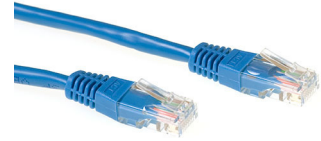

## ACT Blauwe 10 meter LSZH U/UTP CAT6A patchkabel met RJ45 connectoren

**Merk :** ACT

**Artikelcode:** IB1310

**Productnaam :** Blauwe 10 meter LSZH U/UTP CAT6A patchkabel met RJ45 connectoren

- Volledig koperen 24AWG geleiders en 50 $\mu$  vergulde RJ-45 contacten.
  - Voldoen aan de internationale normen
  - De kabels zijn 100% getest.
- Blauwe 10m LSZH U/UTP CAT6A patchkabel met RJ45 connectoren

ACT Blauwe 10 meter LSZH U/UTP CAT6A patchkabel met RJ45 connectoren:

ACT Blauwe 10 meter LSZH U/UTP CAT6A patchkabel met RJ45 connectoren. Snoerlengte: 10 m, Kabel standaard: Cat6a, Kabelafscherming: U/UTP (UTP), Aansluiting 1: RJ-45, Aansluiting 2: RJ-45, Kleur van het product: Blauw

### Kenmerken

Kleur van het product *	Blauw
Snoerlengte *	10 m
Kabel standaard *	Cat6a
Kabelafscherming *	U/UTP (UTP)
Aansluiting 1 *	RJ-45
Aansluiting 2 *	RJ-45
Aansluiting 1 type *	Mannelijk
Aansluiting 2 type *	Mannelijk
Materiaal buitenmantel	Halogeenvrij