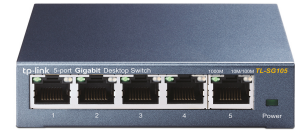

TP-Link TL-SG105 Unmanaged Gigabit Ethernet (10/100/1000) Zwart

Merk : TP-Link

Artikelcode: TL-SG105 V4

Productnaam : TL-SG105

TL-SG105 5-poorts 10/100/1000 Mbps Desktopswitch

[TP-Link TL-SG105 Unmanaged Gigabit Ethernet \(10/100/1000\) Zwart:](#)

Koppel apparaten, makkelijk zaken doen

Met de TL-SG105 desktopswitch kun je eenvoudig de snelheid van de netwerkserver en backbone-verbindingen verhogen. Of je nu thuis of op kantoor bent, de TL-SG105 helpt je om zaken snel en eenvoudig af te handelen.

Gigabit-poorten voor snellere verbindingen

Verhoog de snelheid van jouw netwerk met de TL-SG105 5-poorts gigabit desktopswitch. De switch heeft een niet-blokkerende architectuur met 5 10/100/1000Mbps-poorten waarmee je direct en zonder onderbrekingen grote, breedte-intensieve bestanden kunt verzenden.